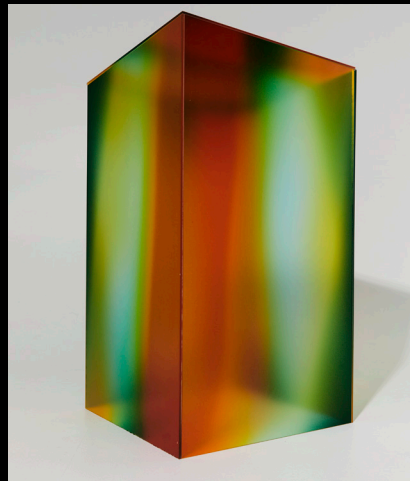

\$40 PER DAY W 30CM / D 30CM / H 60CM

\$60 PER DAY W 40CM / D 40CM / H 70CM